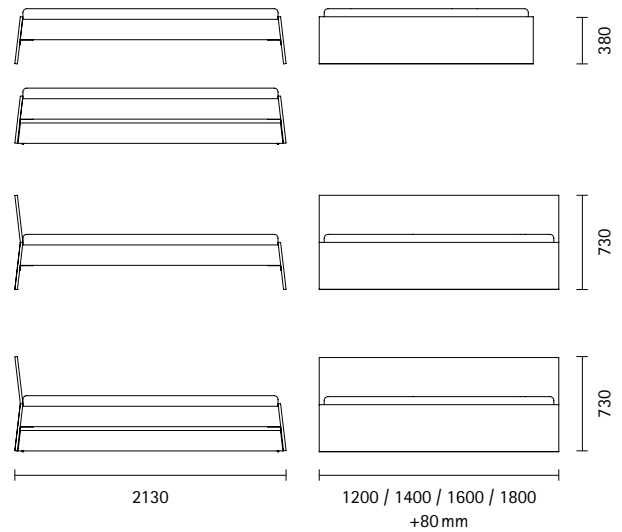

## Bett

Gestalter: Alexander Seifried, 2019

Stockholm ist eine Weiterentwicklung des Stapelbetts Lönneberga. Die charakteristisch schrägen Kopf- und Fußteile bleiben erhalten. Allerdings bietet Stockholm mit seinen Maßen von 140 cm, 160 cm beziehungsweise 180 cm mehr Platz. Stockholm ist ohne oder mit hohem Kopfteil sowie mit und ohne Schublade erhältlich.

| Bett                                       | Multiplex Birke  |              | Massivholz                           |              | Rolllattenrost  |
|--|--|--------------|--------------------------------------|--------------|---|
| Stärke Bettrahmen 21 mm mit Mitteltraverse | Kante Multiplex<br>○ Melamin weiß<br>● Phenolharz schwarzbraun |              | ● Eiche natur<br>seidenmatt lackiert |              | Massivholz<br>Breite 1200, 1 Stück<br>weitere Breiten 2 Stück |
| Breite                                     | ohne Kopfteil  | mit Kopfteil | ohne Kopfteil                        | mit Kopfteil | Preis pro Bett  |
| 1200                                       | ●  | ●            | ●                                    | ●            | ●   |
| 1400                                       | ●  | ●            | ●                                    | ●            | ●   |
| 1600                                       | ●  | ●            | ●                                    | ●            | ●   |
| 1800                                       | ●  | ●            | ●                                    | ●            | ●   |

| Bettkasten                                   | Nachttisch   |
|--|--|
| 650 × 2000 × 130<br>MDF weiß, Blende passend | 300 × 300 × 160<br>zum Einhängen<br>Stahlblech, pulverbeschichtet, Feinstruktur matt |
|  | ● schwarz RAL 9005<br>○ weiß RAL 9010<br>● ginstergelb RAL 1032                      |
| Multiplex Birke                              | ●  |
| Eiche natur                                  |  |