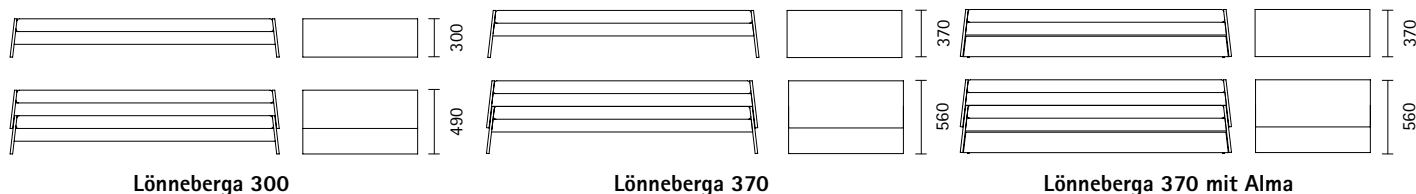

Lönneberga

Stapelbett

Gestalter: Alexander Seifried, 2006/2007

Ein Sofa als Bett oder umgekehrt. Aus den gestapelten Betten werden bequem zwei Betten nebeneinander. Einzeln gestellt oder auch als Doppelbett ohne Bettritze (Rahmen). Lönneberga ist mit zusätzlichem Bettkasten erhältlich.

Stapelbett	Multiplex Birke	Multiplex Birke	Multiplex Seekiefer	Massivholz
900 × 2110 × 300/370 Stärke Bettrahmen 21 mm inkl. Lattenrost fest verbunden mit Bettrahmen, 17 Leisten schwarz foliert mit Mittelzonenverstärkung, einzeln gelagert Bettkasten Alma MDF weiß, Blende passend 650 × 2000 × 130	Kante Multiplex <input type="radio"/> Melamin weiß <input checked="" type="radio"/> Phenolharz schwarzbraun	Kante rot lackiert <input checked="" type="radio"/> Melamin rot lackiert RAL 3020	Kante Multiplex <input checked="" type="radio"/> Seekiefer seidenmatt lackiert	<input checked="" type="radio"/> Eiche natur seidenmatt lackiert
Lönneberga 300	•	•	•	•
Lönneberga 370	•	•	•	•
Bettkasten Alma (nur für 370)	•	•	•	•
Rausfallschutz Lina	•	•	•	•
Matratze	Bezug Matratze	Bettsack Alfred	Kissen	Ablageblech Michel
900 × 2000 × 100 Kaltschaum RG 40, Stauchhärte 30, Steppbezug 100% PES, abnehmbar	abnehmbar Stoff Solo: beige-grau oder dunkelgrau, 100% PES, 400 g/m ² Stoff Salz & Pfeffer: schwarz-weiß, 90% BW, 10% CV, 480 g/m ²	950 / 1950 × 350 × 430 Bettzeug zum Verstauen im Bettsack und dann als Rücken- oder Armlehne nutzbar Version kurz 950 mm Version lang 1950 mm	400 × 600 aus Federn und Schaumstoffsticks, Bezug abnehmbar	800 × 170 pulverbeschichtet schwarz, weiß oder rot, mit 2 Ausschnitten
•	Stoff Solo Stoff Salz & Pfeffer	Solo 950 Solo 1950 Salz & Pfeffer 950 Salz & Pfeffer 1950	Stoff Solo Stoff Salz & Pfeffer	•
				Klammerspaar
				Stahl pulverbeschichtet schwarz zur Arretierung von zwei Betten nebeneinander
				•