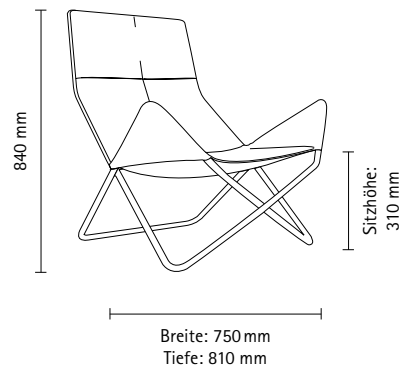

In-Out

Sessel / Sessel Outdoor

Gestalter: Eric Degenhardt, 2008

Ein komfortabler Sessel für drinnen oder draußen. Der Bezug ist leicht abnehmbar und für noch mehr Sitzkomfort im Innenbereich mit einem Schaum unterlegt. Für den Außenbereich gibt es Bezüge in einem wetterfesten Netz aus beschichtetem Hanf.

In-Out Outdoor mit Kissen

In-Out Outdoor

In-Out

Sessel

Gestell außenbeständig pulverbeschichtet,
Kunststoffgleiter Clip
Bezug abnehmbar

750 x 810 x 310/840

Gestell

pulverbeschichtet

- schwarz RAL 9005
- weiß RAL 9010
- narzissengelb RAL 1007
- blutorange RAL 2002
- bronze (nur Indoor)

Kissen (Modell Outdoor)

abnehmbar

kvadrat Field 2,
100% Trevira

- rot
- schlamm / sand

Bezug

Netzgewebe Outdoor schlamm, sand, rot
34% PES, 59% PVC, 7% HH

Stoffgruppe 1 Roma blau, grau, rot
46% CV, 37% PL, 15% LI, 2% SE

Stoffgruppe 2 kvadrat Remix 2

Kopf & Sitz (1 Satz)

schlamm sand rot

Hinweis:
Netzgewebe Outdoor auf Anfrage in weiteren Farben möglich.