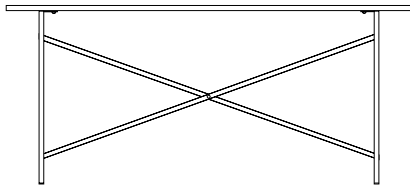

# Eiermann 2

Esstisch

## Esstisch & Esstisch Outdoor

Das Eiermann 2 Gestell diente als Vorlage für die Version des Esstisches mit fixer Höhe. Das Gestell hat Laschen zur festen Verschraubung der Tischplatte und wird wie alle Eiermann 1 und 2 Gestelle zerlegt geliefert.

### Esstisch, Gestell Stahlrohr

mit Befestigungslasche zur festen Verschraubung der Tischplatte

1350 × 780 × 720

### Setpreis (Gestell & Platte)

1600 × 830    2000 × 900