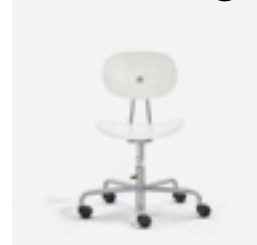

- weiß

Linoleum Forbo 30 mm

Kante Eiche massiv

- nero 4023

Eiermann 1

Kindertisch

Das bekannte Eiermann 1 Tischgestell im Set für unsere Kinder. Die Tischplatte wird mit den Verlängerungsstäben mit Befestigungsglasche fest verschraubt und die Tischhöhe lässt sich bequem anpassen.

Kreuzstrebe mittig

Kindertisch, Gestell Stahlrohr

inkl. Verlängerungsstäbe mit Befestigungsglasche
335 mm 5 Löcher, Lochraster 35 mm

1100 × 660 × 520 – 690

pulverbeschichtet

- silber RAL 9006
- weiß RAL 9010

Linoleum Forbo 30 mm

Kante Eiche massiv

- smokey blue 4179
- ash 4132

Turtle Stuhl

Fixx Container

Tischplatte

inkl. Rampamuffen eingebracht
1200 × 700
1500 × 750

Melamin 28 mm

Kante Eiche massiv

- weiß

Setpreis (Gestell & Platte)

Linoleum Forbo 30 mm

Kante Eiche massiv

- smokey blue 4179
- ash 4132

Setpreis (Gestell & Platte)

Niveauegleichssatz